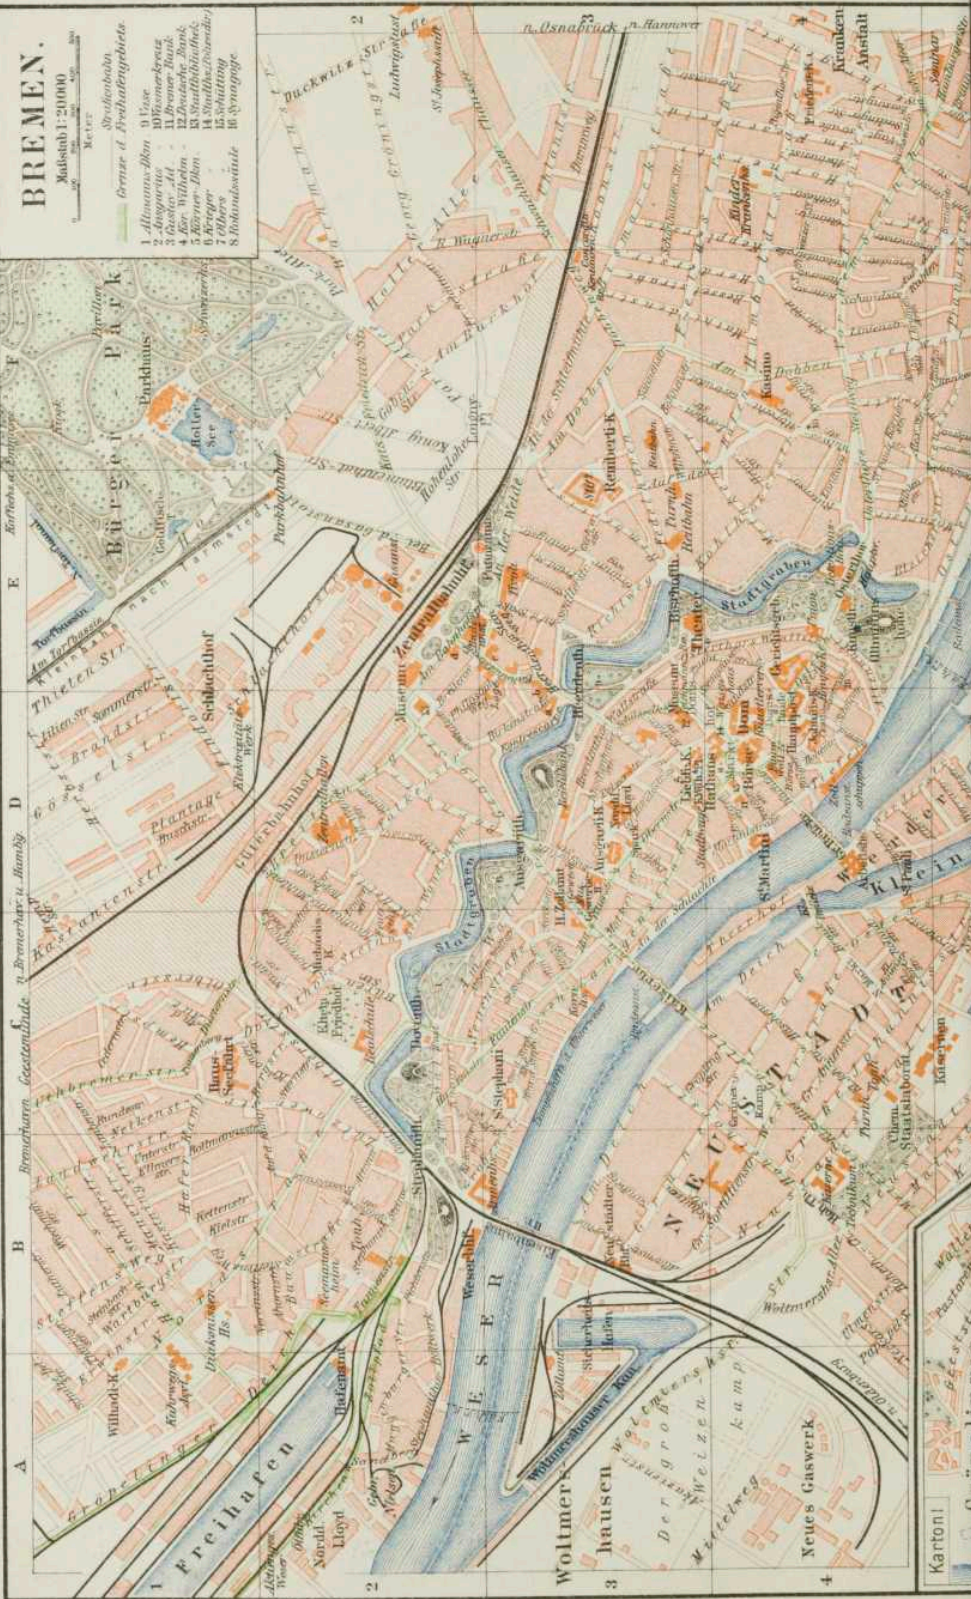

Fortsetzung siehe Kartton

BREMEN.

Maßstab 1:20000
0 100 200 300 400 500
Meter

Fortsetzung siehe Kartton