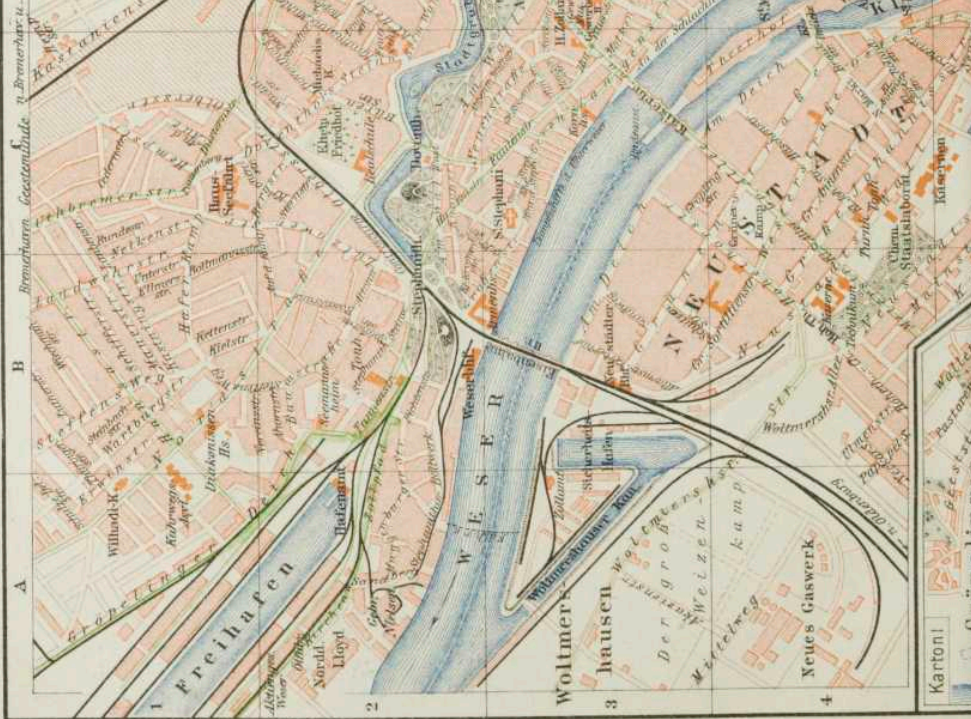

BREMEN.

Maßstab 1:20000
0 100 200 300 400 500
Meter

Fortsetzung siehe Kartton