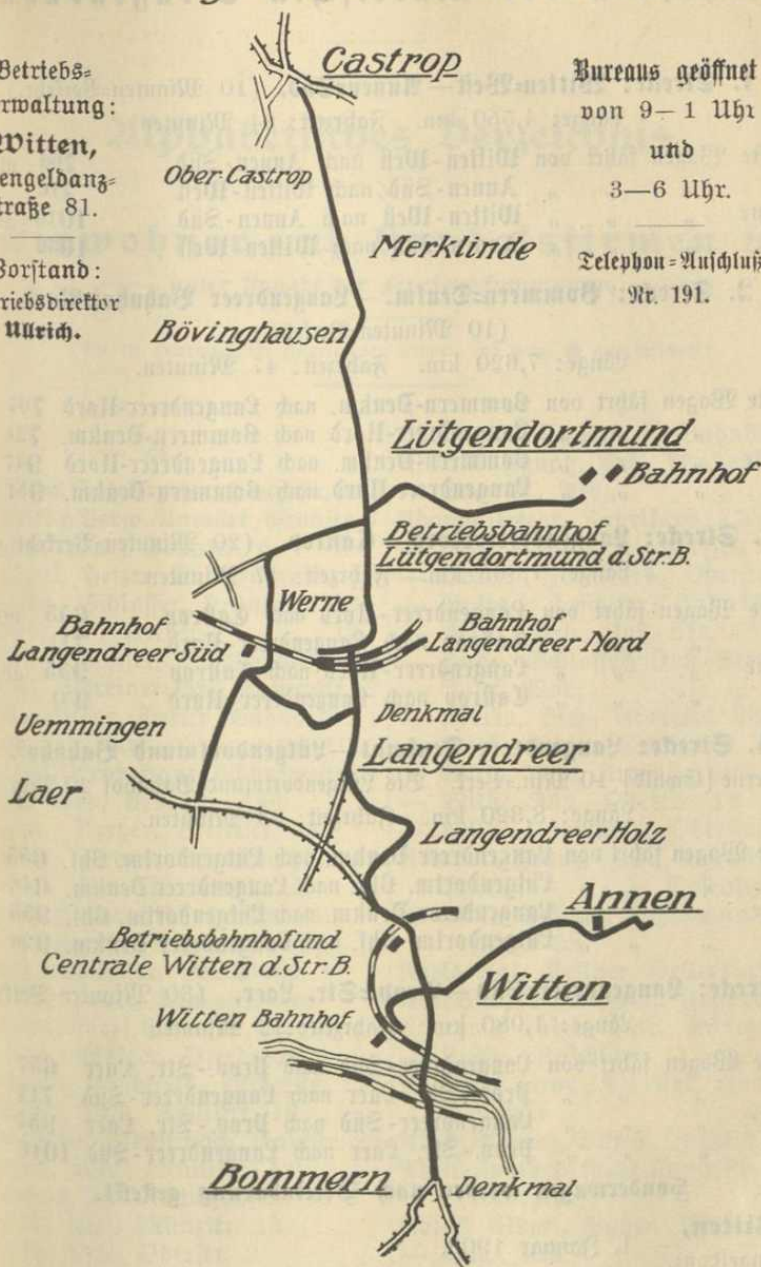

# Linienführung der Märkischen Strassenbahn

Betriebs-  
Verwaltung:

**Witten,**  
Erengelbantz-  
straße 81.

Vorstand:  
Betriebsdirektor  
**Murich.**

Bureaus geöffnet:

von 9—1 Uhr  
und  
3—6 Uhr.

Telephon-Anschluß  
Nr. 191.