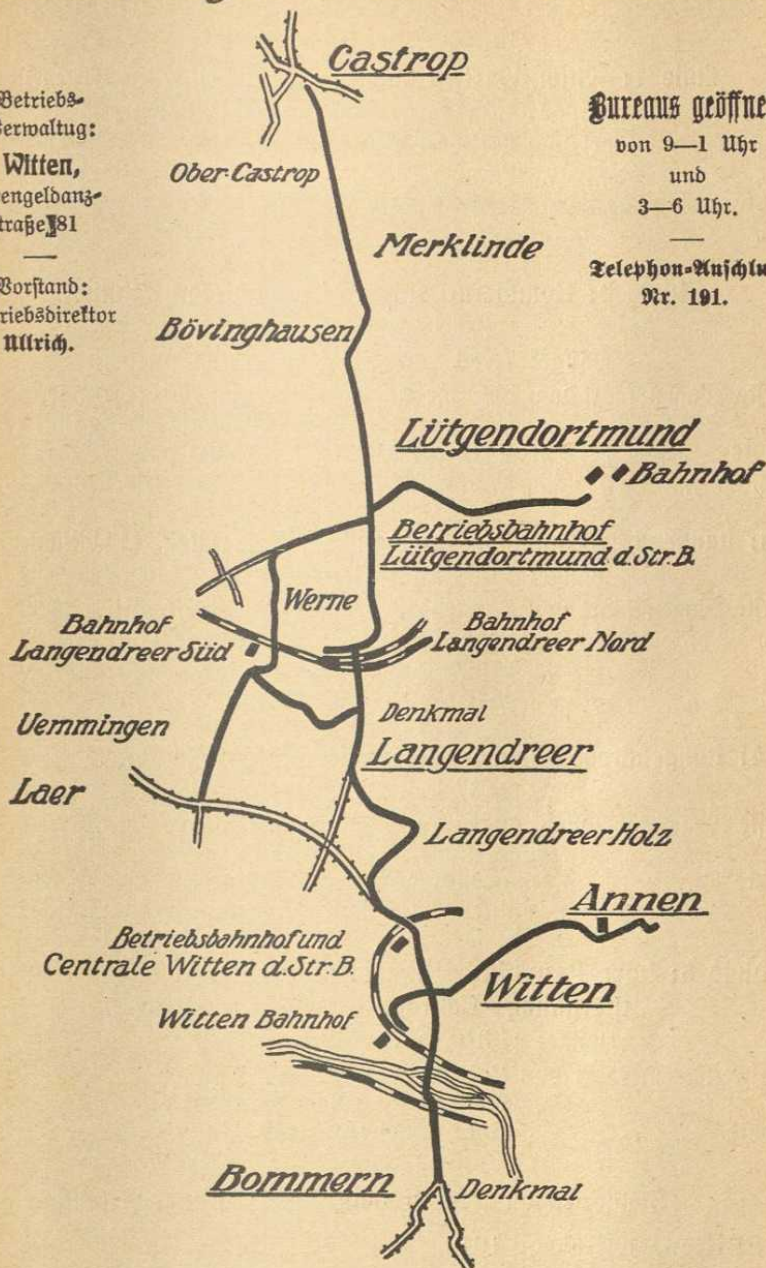

Linienführung der Märkischen Strassenbahn

Betriebs-
Verwaltung:
Witten,
Crengehdanz-
straße 181
—
Vorstand:
Betriebsdirektor
Ulrich.

Bureaus geöffnet:
von 9—1 Uhr
und
3—6 Uhr.
—
Telephon-Anschluss
Nr. 191.