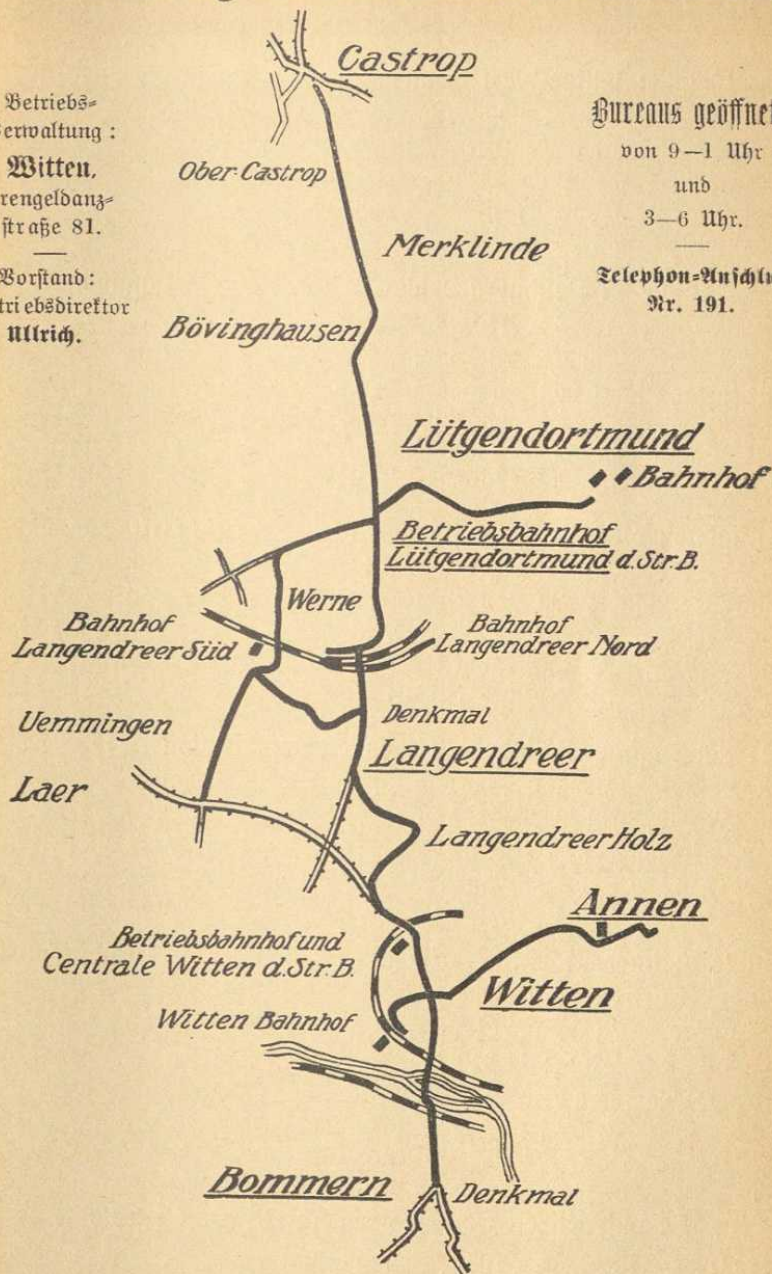

Linienführung der Märkischen Strassenbahn

Betriebs-
Verwaltung :
Witten,
Erengeldanz-
straße 81.
Vorstand :
Betriebsdirektor
Ulrich.

Bureaus geöffnet :
von 9—1 Uhr
und
3—6 Uhr.
Telephon-Anschluß
Nr. 191.