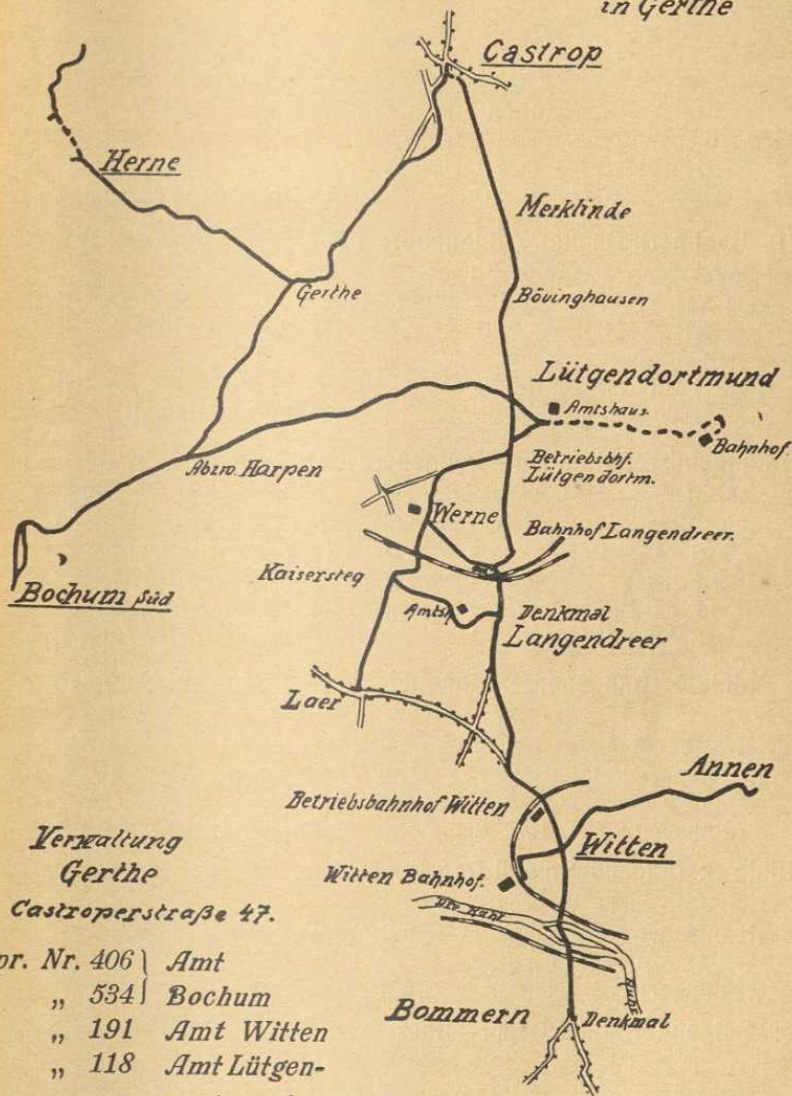

Linienführung der Westfälischen Strassenbahn, G.m.b.H. in Gerthe

*Verwaltung
Gerthe
Castroperstraße 47.*

- | | | |
|---------------------|---|-------------------------|
| Verkehrspr. Nr. 406 | } | Amt |
| „ 534 | | Bochum |
| „ 191 | | Amt Witten |
| „ 118 | | Amt Lütgen-
aortmund |