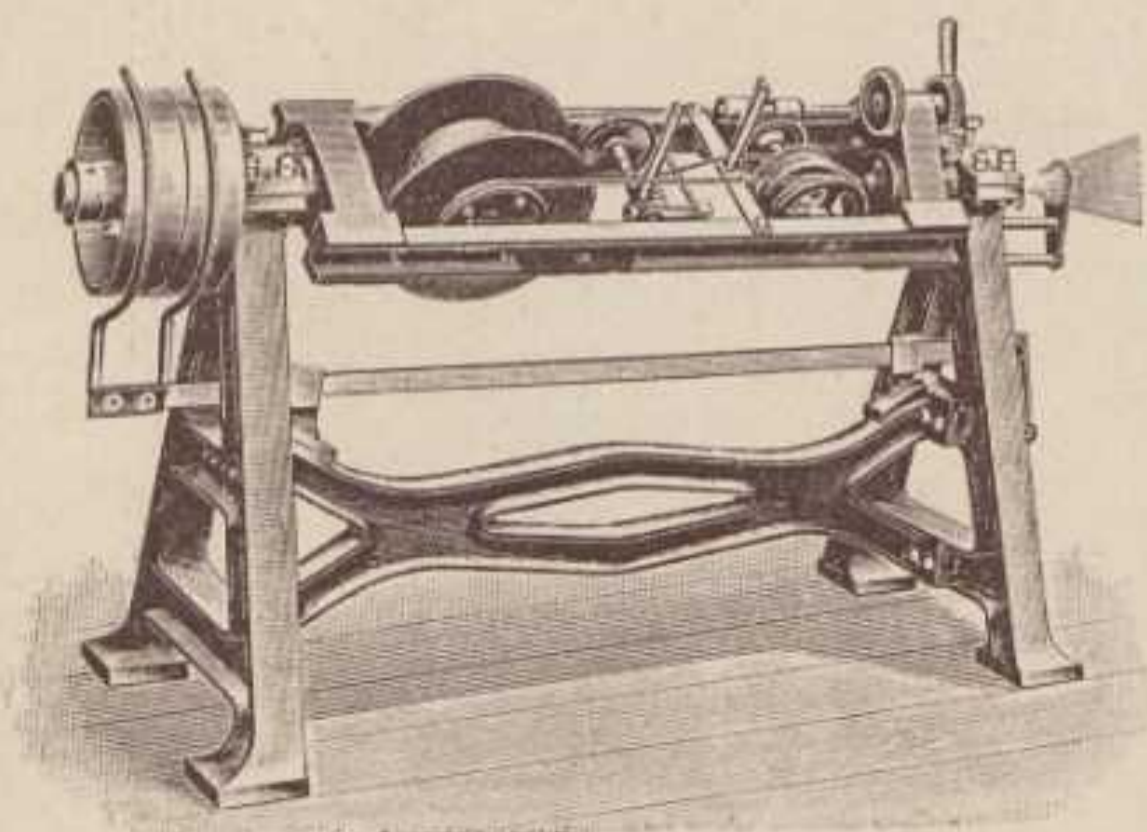

**Litzen-, Schnurschlag-
u. Verseil-Maschinen.**
= Armierungs-Maschinen. =
Guttapercha - Aderpressen.
= Aufwickel-, Imprägnier-, =
Längenmeß-Apparate usw.

Graugußstücke jeder Art.

**Massenartikel
auf Formmaschinen.**