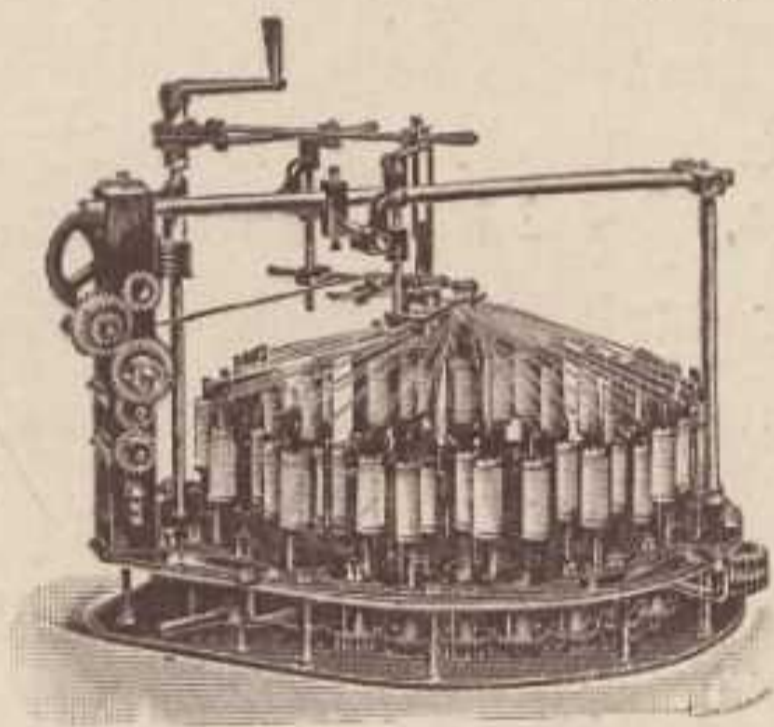

Rittershaus & Blecher

Auerschul Straße 13 ▽ **BARMEN** ▽ Fernsprecher 59 u. 514

Maschinenfabrik und Eisengießerei „Auerhütte“.

Spezialität: Flecht- und Klöppel-Maschinen

für
Kordeln, Litzen, Spitzen,
Posamentierwaren,
Spindelschnüre,
Isolierschnüre,
Stopfbüchspackungen,
Kokosbastzöpfe usw.

**Radiumlitzen-
Maschinen**
Nouveautés usw.

zum Umflechten
von
Kabeln,
Leitungsdrähten,
Gummischläuchen,
Holzformen,
Peitschen
usw.

Maschinen und
= vollständige =
Einrichtungen
für
Bleichereien,
Färbereien und
Appreturanstalten.

Lüstrier - Maschinen.