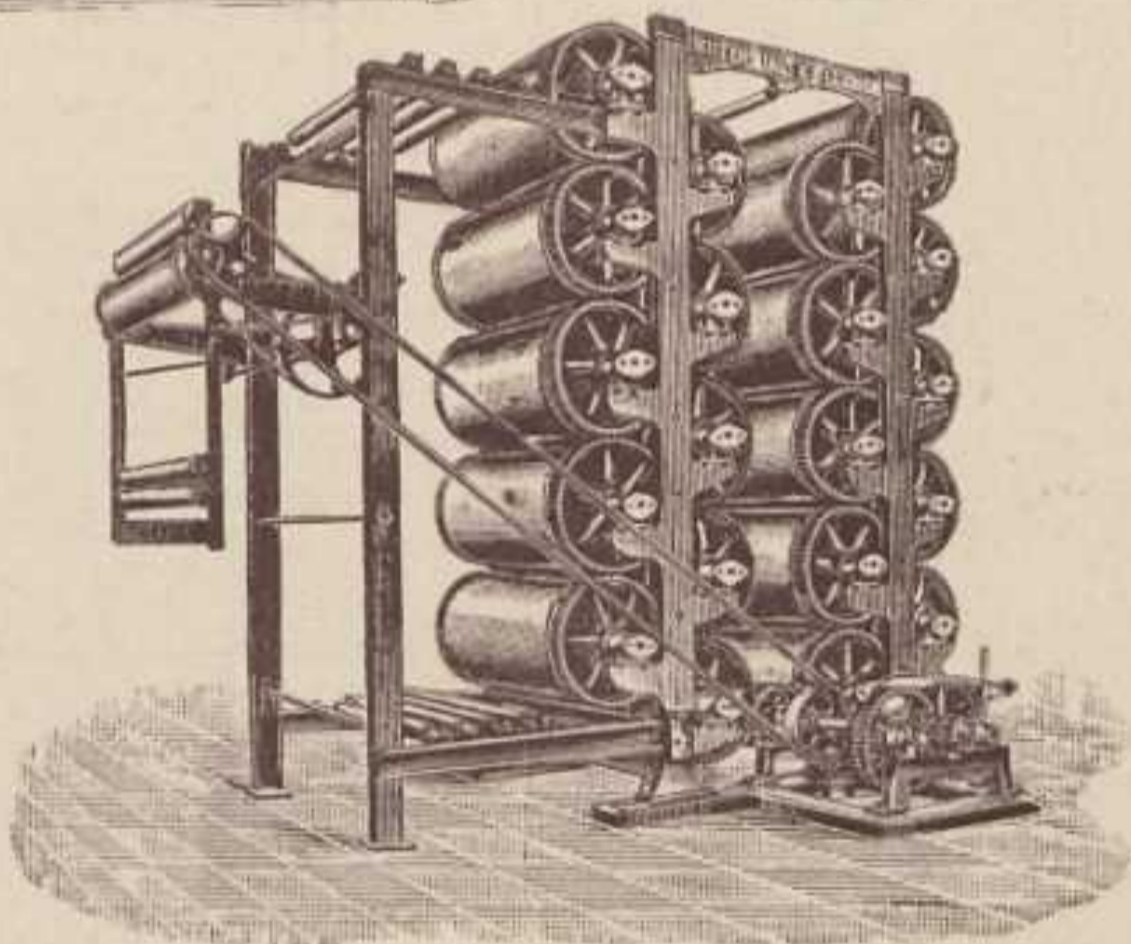

**Litzen-, Schnurschlag-
u. Verseil-Maschinen.**
= Armierungs-Maschinen. =
Guttapercha - Aderpressen.
= Aufwickel-, Imprägnier-, =
Längenmeß-Apparate usw.

Graugußstücke jeder Art.

**Massenartikel
auf Formmaschinen.**