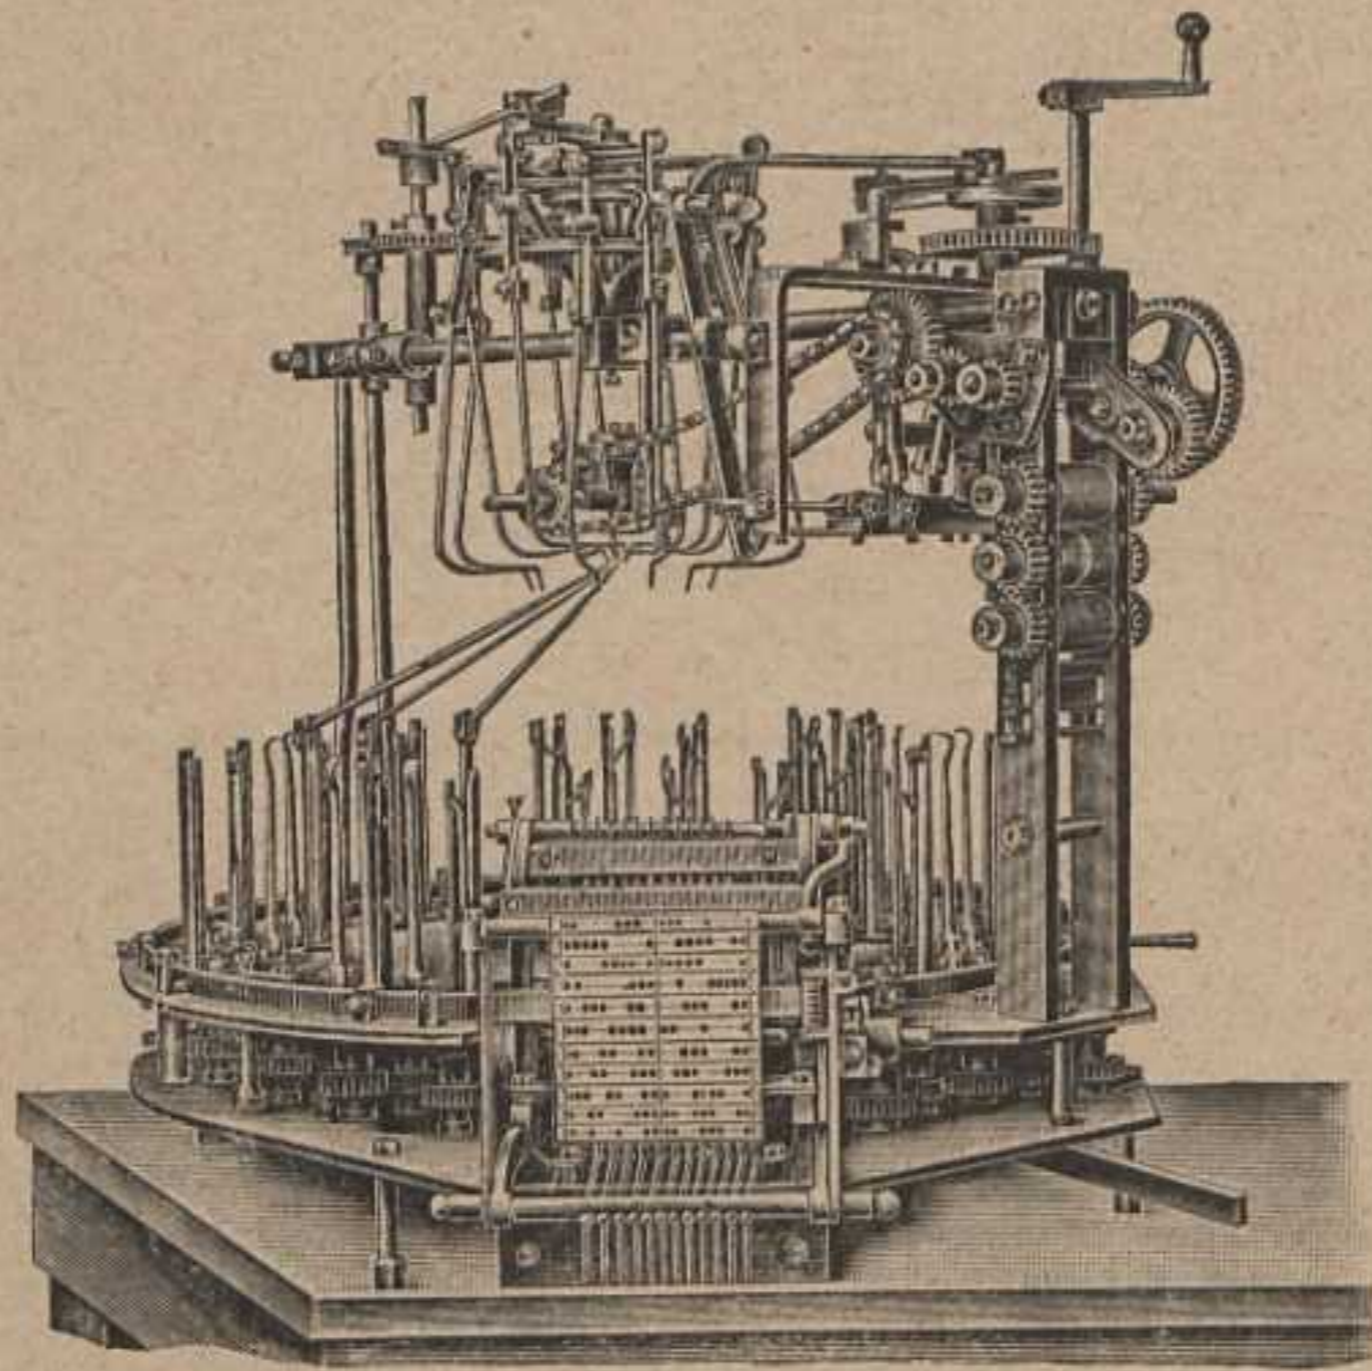

C. W. Schwarz Sohn

Feldstraße 12

BARMEN

Feldstraße 12

Gegründet 1869

Maschinenfabrik

Telephon 3017

empfiehlt als Spezialität:

Flecht- u. Klöppel-Maschinen

aller Art
zur Fabrikation von
Kordeln, △△△△△
Litzen, △△△△△△△
Spitzen, △△△△△△
Gummilitzen, △
Sutache etc. △

**Komplette
Tische
mit Getriebe.**