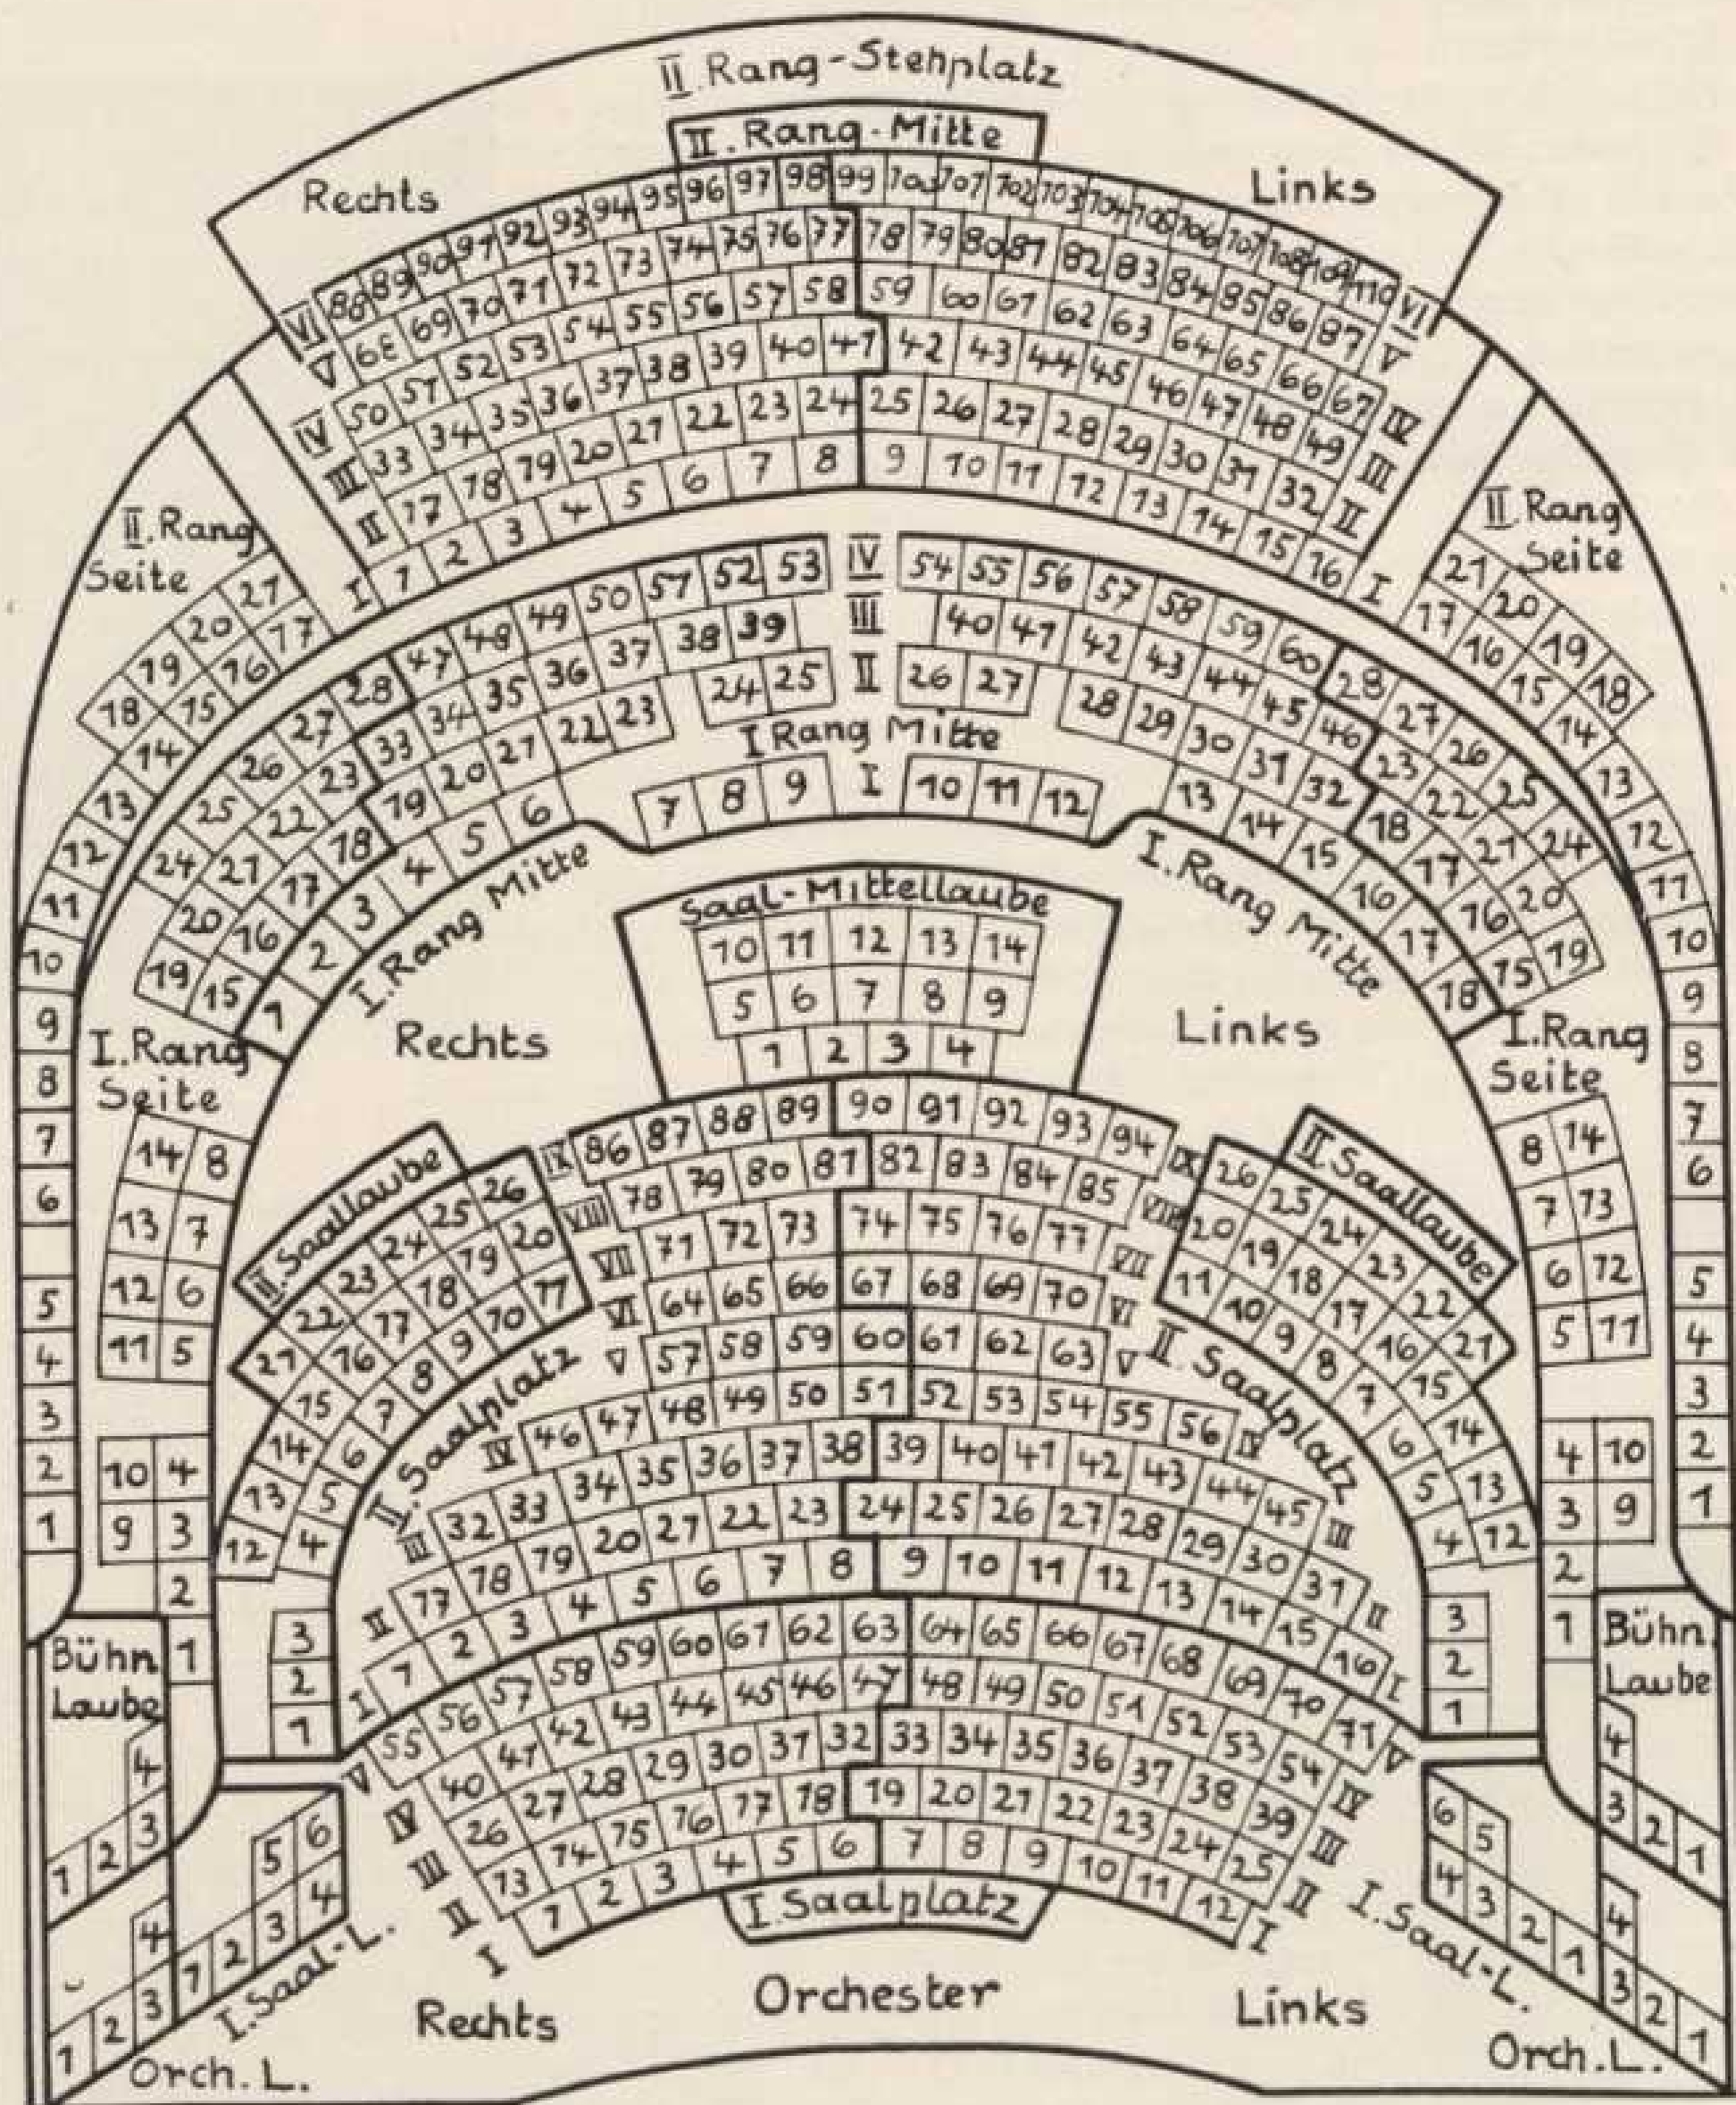

# Plan der Plätze im Grenzlandtheater Bautzen

Die Theaterkasse ist werktäglich 10-13 Uhr (außer Montag), nachmittags ab 17 Uhr, Sonntags 11-13 Uhr, bei Nachmittagsvorstellungen ab eine Stunde vor Beginn geöffnet.  
Telefonische Bestellungen unter Ruf 3263.