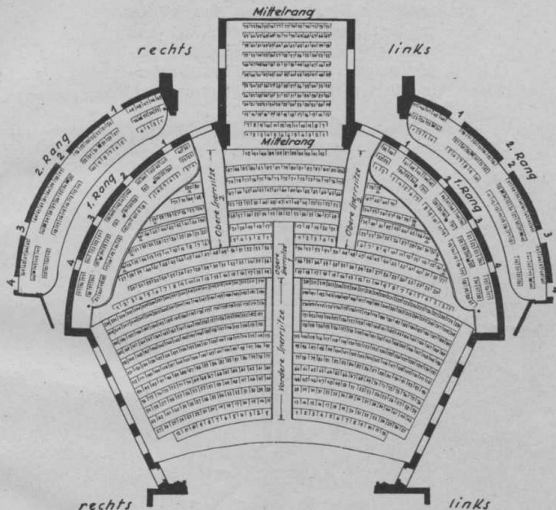

Planzeinteilung im Zuschauerraum des städt. Spiel- und Festhauses

Älteste Wormser Sektellerei

Wilh. A. Zemsch

Luginsland 11

Telefon 5339

Hauptmarken: Zemsch Sektor-Riesling + Zemsch Sekt Sektor-Rhone