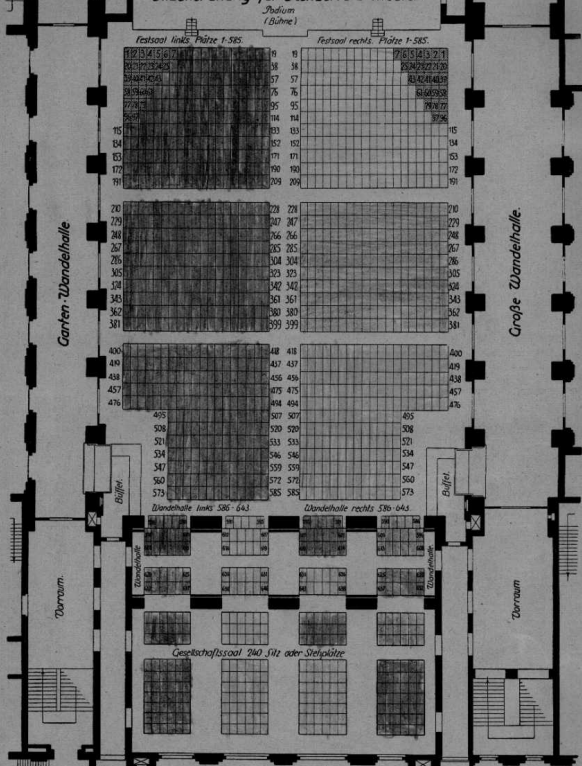

Stadthalle Kassel.

Festsaal.

Sitzanordnung für Konzerte u. Theater.