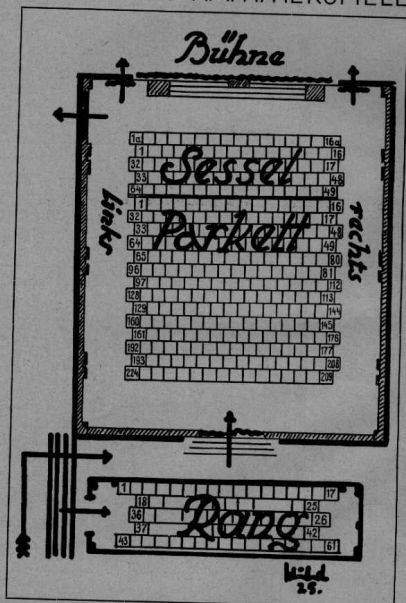

## MODERNE KAMMERSPIELE

Haltestelle der Straßenbahnlinien 3, 4, 5, 6 und 14

TÄGLICH VORSTELLUNGEN BEGINN 20 UHR