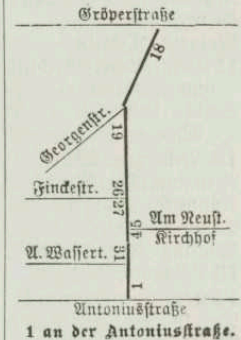

← Soort →

← Am Wassertor →

Gerichtstraße.

Gleinstraße
(Dichter Gleim, geb. 2/4. 1719
in Ermleben, gest. 18/2. 1803
hier).
(St. Moritz).

1 (Mehns, Kaufmann)
Bockmeyer, Geschäftsführ.
Hauer, Schlosser
Winter, Buchhalter
2 Mehns, Kaufm., Fa.:
Herm. Mehns
3 (Hartmann, Wwe.)
Eckert, Dr., Professor
Emil Hartmann, Zigarrf.
F. G. Hophlieler & Co.
Schaff, Wwe.
Schmidt, Kutscher
4 Trog, Kaufmann, Fa.:
Dito Trog