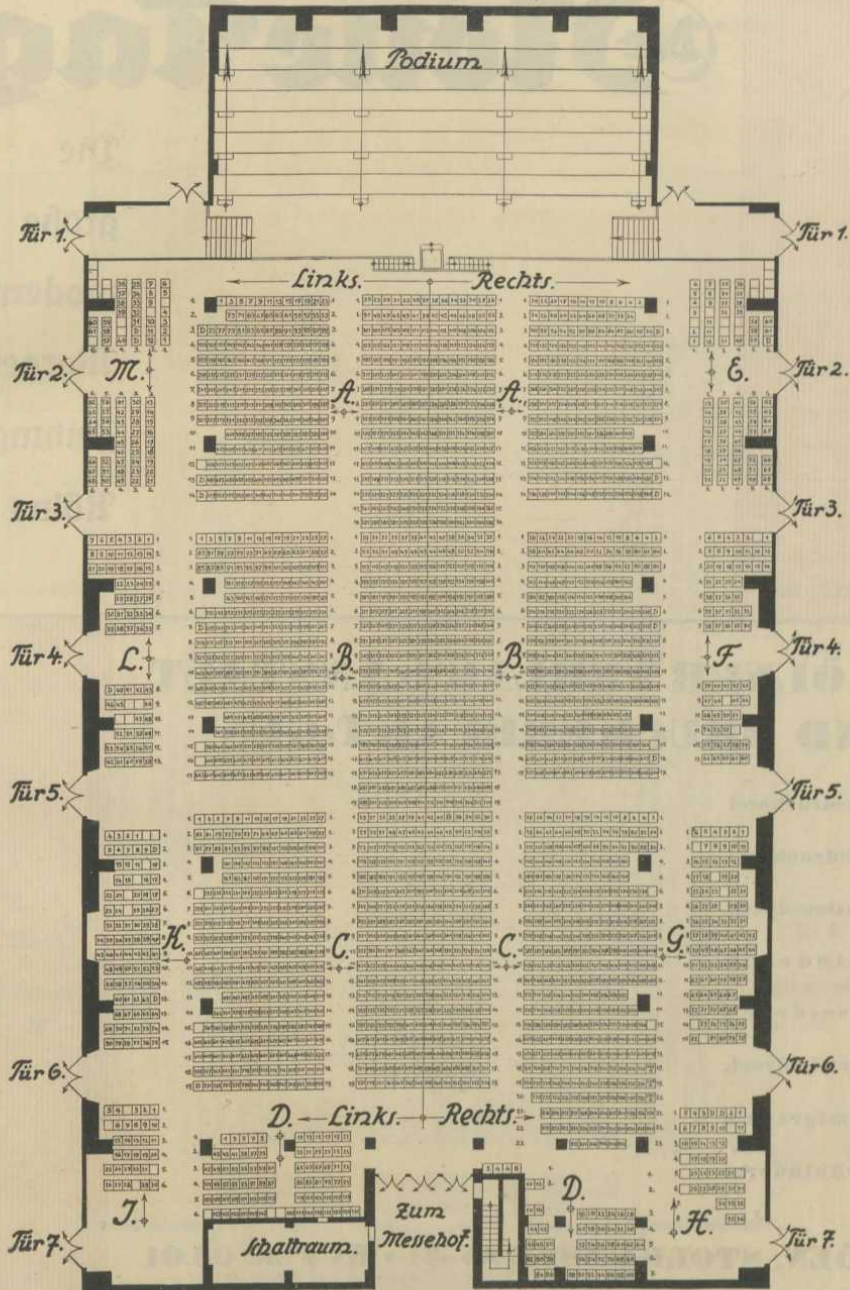

GROSSE HALLE IM RHEINPARK

Fernruf: 10331 u. 10431

a) Saal Erdgeschoss

Deutz, Messeplatz

Auch einzeln käuflich: Brückenstr. 6