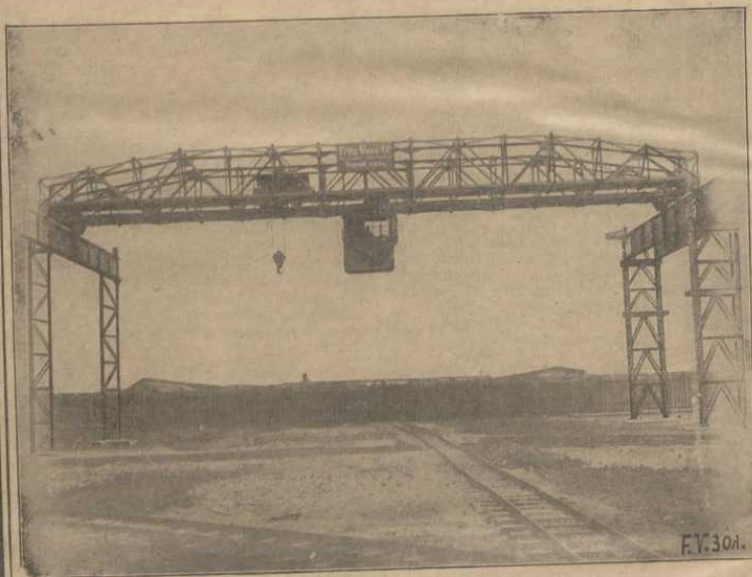

# FRITZ VOSS

K. G. G E G R Ü N D E T : 1 8 8 2

MASCHINENFABRIK · KÖLN · EHRENFELD

TELEGRAMME: VOSS · MASCHINENFABRIK · FERNSPR. KÖLN · 55068/69

Dreimotorenlaufkran 5000 kg Tragkraft

24 m Spannweite.

## Elektro-Laufkrane