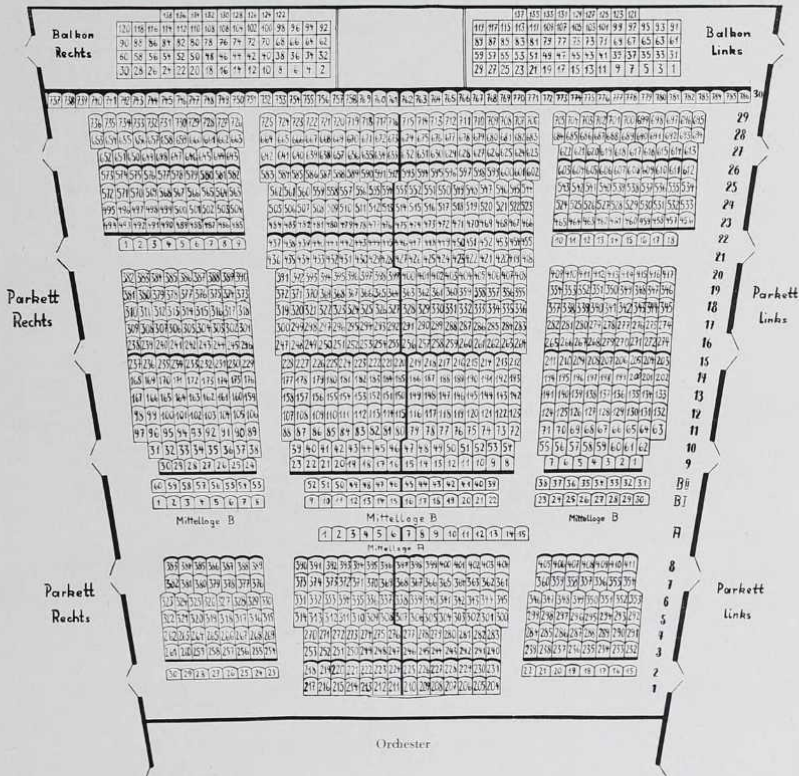

AULA DER UNIVERSITÄT

Albertus-Magnus-Platz, Ruf: 535 17 (1 Stunde vor jeder Aufführung). Vorverkauf ab 3 Tage vor der Aufführung von 10^h/4—13, 16^h/2—18^h/6, sonntags von 10^h/2—13 Uhr an der zentralen Vorverkaufskasse im alten Opernhaus, Ruf: 743 15. Tagesverkauf: 1 Stunde vor Beginn der Aufführung in der Uni-Aula. Die Preise gelten einschließlich Kleiderablagegebühr. Auf jede Eintrittskarte werden 10 Pf. Altersversorgungsabgabe für Bühnenschaffende erhoben.

Platzbezeichn.	Oper, Operette, Tanz			Schauspiel			Platzbezeichn.	Oper, Operette, Tanz			Schauspiel			Platzbezeichn.	Oper, Operette, Tanz			Schauspiel					
	Preise	A	B	C	A	B		C	Preise	A	B	C	A		B	C	Preise	A	B	C	A	B	C
Mittellogge	5	7	8	4	5	7		Parkett 18.—22. Reihe	3.75	5	6	3	3.50	5		Parkett 30. Reihe	1	1.50	2	0.75	1	1.50	
Parkett 1.—10. Reihe	4.50	6	7	3.50	4.50	6		Parkett 23.—25. Reihe	3.25	3.75	4.50	2.50	3	4		Balkon 1. u. 2. Reihe	1	1.50	2	0.75	1	1.50	
Parkett 11.—17. Reihe	4.50	6	7	3.50	4.50	6		Parkett 26. u. 27. Reihe	2.50	2.75	3.50	2	2.25	3		Balkon 3.—5. Reihe	0.50	1	1.50	0.40	0.75	1	
								Parkett 28. u. 29. Reihe	1.75	2	2.50	1.25	1.50	2									