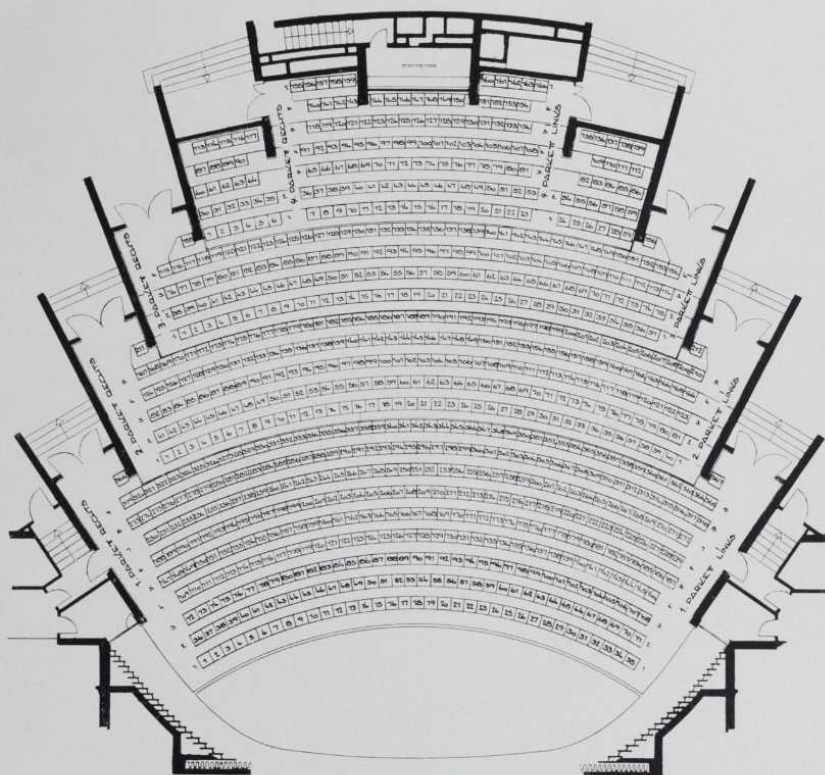

Großes Haus der Städtischen Bühnen an der Glockengasse

1.-4. Parkett

Die Abonnenten

werden rechtzeitig benachrichtigt, damit sie für die kommende Spielzeit ihr Abonnement erneuern können.

Neue Interessenten

werden gebeten, ihre Anschrift dem Platzmietenbüro der Bühnen - im Großen Haus, Ruf 21 7431 - mitzuteilen.

Sitzreihenpläne vom I. und II. Rang auf der nächsten Seite.

PELZMODELLHAUS

Herbst

seit 1860

Köln • Hohe Straße 115b • Ruf 21 1801