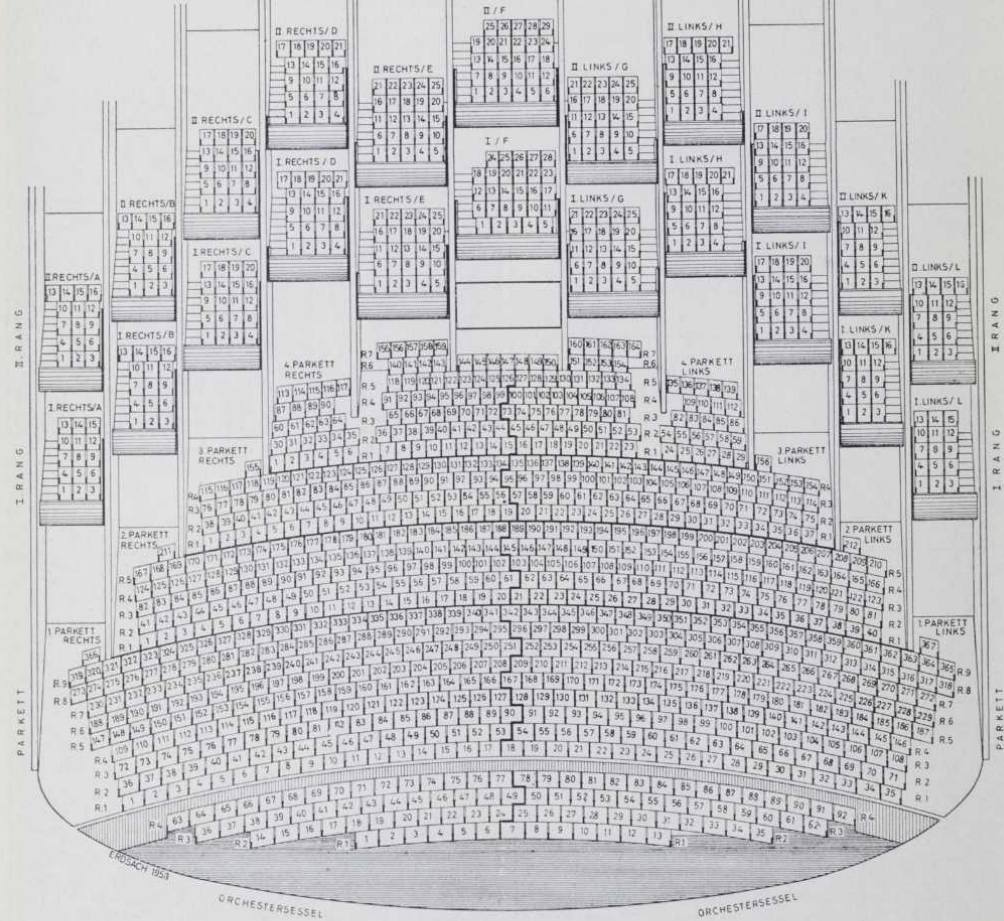

BÜHNEN DER STADT KÖLN

Bestellungsplan Opernhaus

Die Abonnenten

Neue Interessenten werden gebeten, ihre Anschrift dem Platzmietenbüro der Bühnen — im Opernhaus, Ruf 23 32 31 — mitzuteilen

Seit 1860

PELZMODELLHAUS

Herbst

Köln · Hohe Straße 115 b · Ruf 21 18 01

Feine Pelzmoden eigener Herstellung · Pelzaufbewahrung

Direkte Importe aus den Ursprungsländern