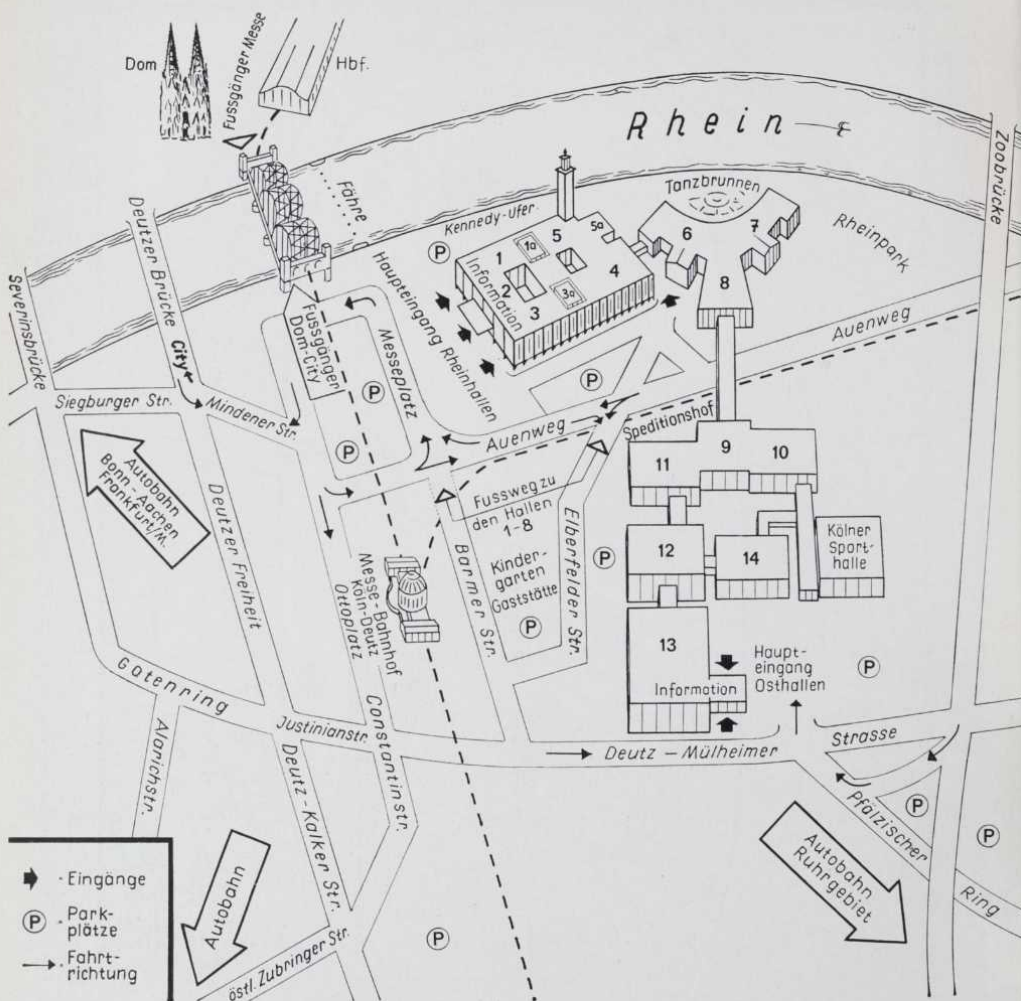

# Messegelände Köln-Deutz

## Peter Josef Zimmer

1863 — 105 Jahre — 1968

Offizielle Messespedition und bahnamtliche Rollfuhr

Büro: Speditionshof (siehe obigen Messeplan)

Stadtbüro: KÖLN, Probsteigasse 12-18

Speditionslager: KÖLN-ZOLLSTOCK, Gottesweg 87