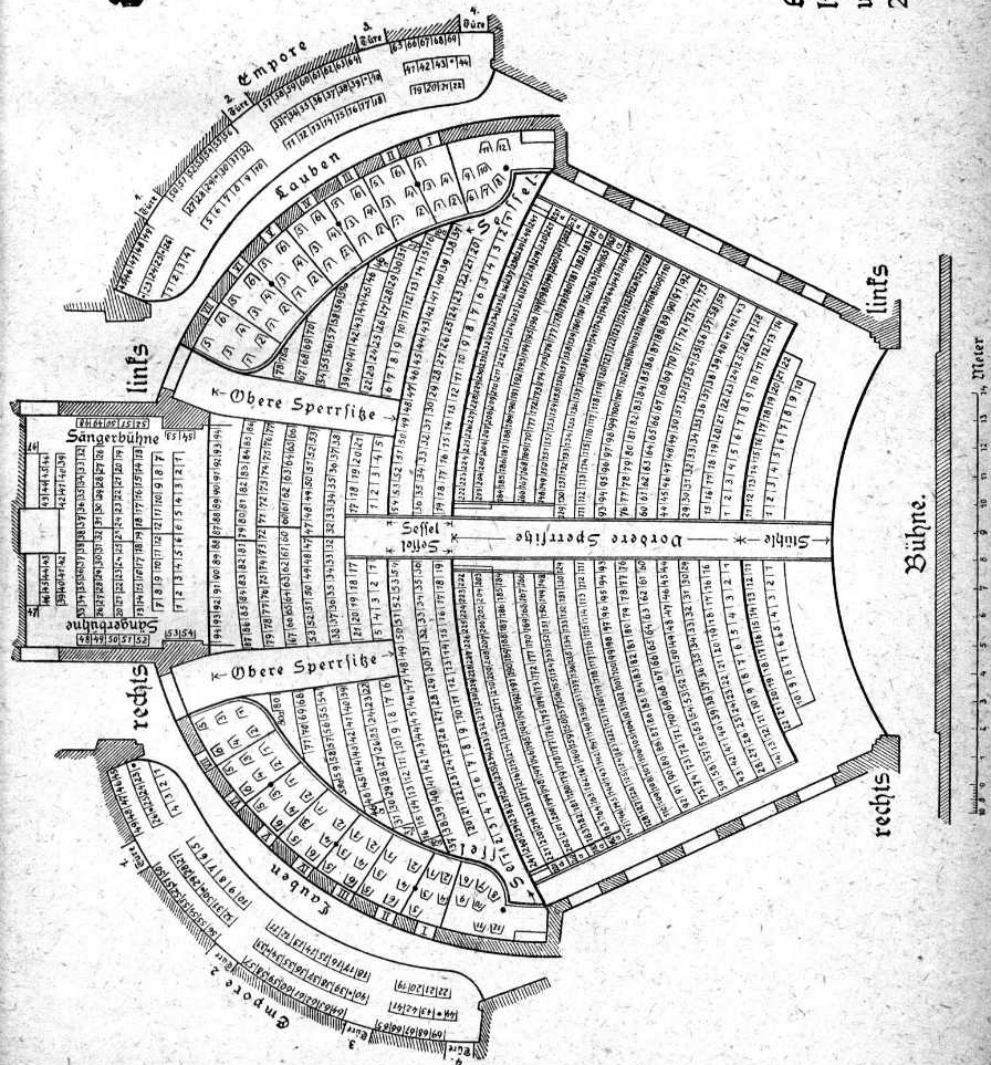

Pläneanordnung des Städtischen Spiel- und Festhauses

Anmerkung: Bei Opernvorstellungen fallen sämtliche Stuhlplätze und die Sperrplätze Nr. 1 — 14 und 27 — 28 rechts wie links fort.